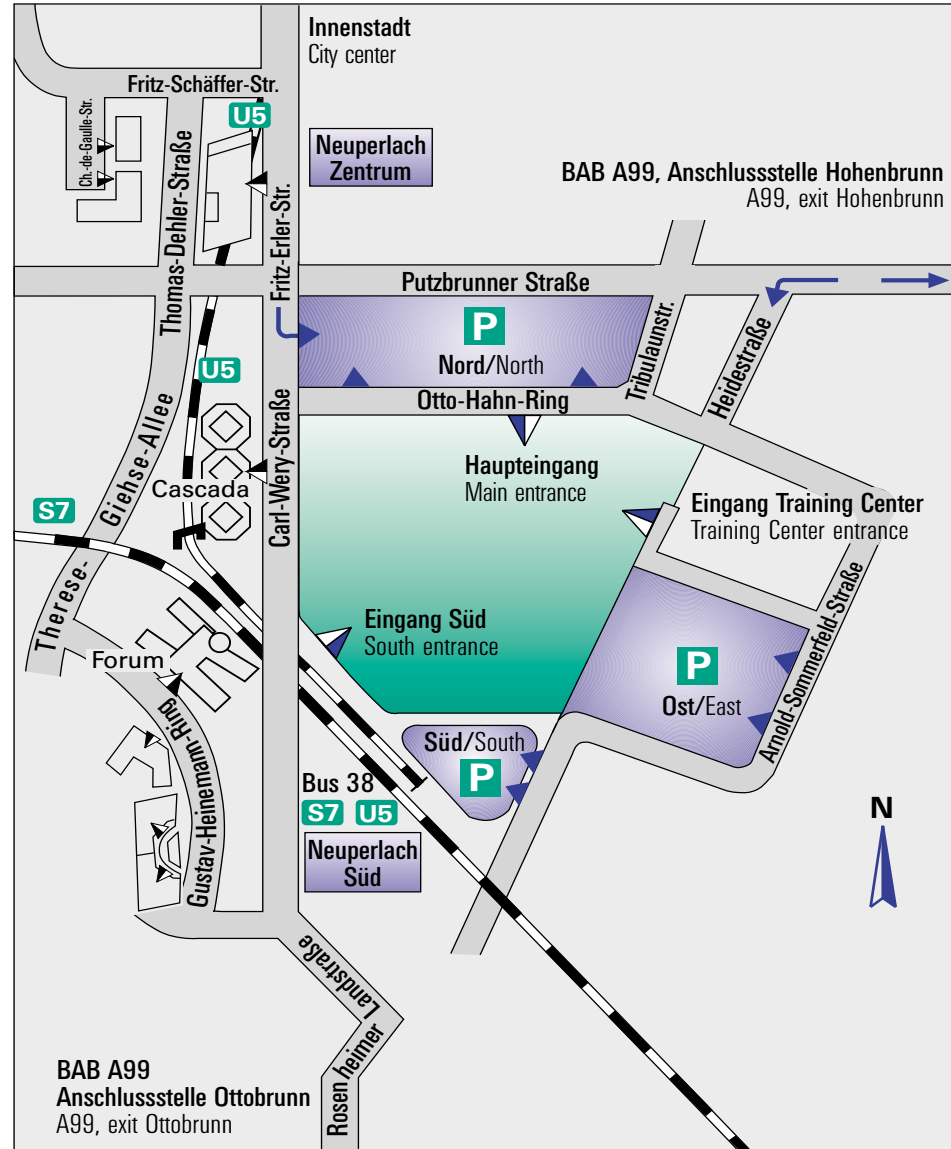

Lageplan des Großraumes München

mit Anbindung an den Flughafen München
durch S-Bahn und Autobahn

Map of Munich area

showing connections to Munich airport
by S-Bahn rail services and road routes

Lageplan Standort München Perlach

Location plan of Munich Perlach

Otto-Hahn-Ring 6
81739 München

Besucher-Eingänge:

S- / U-Bahn: Eingang Süd
Parkplatz Nord: Haupteingang
Parkplatz Ost: Training Center

Visitors entrances:

S- / U-Bahn station: South entrance
Northern parking area: Main entrance
Eastern parking area: Training Center

Hansastraße 32 und 40 (Mch P/Ha 32)
80686 München (Mch P/Ha 40)

Ridlerstraße (Mch P/Ri)
Ridlerstraße 55
80339 München

U5 Richtung Laimer Platz, Haltestelle Heimeranplatz
(Fahrzeit ca. 30 Min.)

U5 services bound for Laimer Platz, direction Heimeranplatz
(journey time approx. 30 min.)

Alternativ mit dem **Mietwagen**, PKW-Anfahrt s. u. oder mit dem **Taxi**

(Fahrzeit ca. 40 Min.).

Wenn Sie mit dem PKW kommen Autobahnring

München Ost (A 99), Ausfahrt Hohenbrunn, über B 471 Putzbrunn in Richtung München abbiegen, nach ca. 6 km links in die Heidestraße einbiegen, nach ca. 300 m rechts in den Otto-Hahn-Ring. Dort sind Parkmöglichkeiten auf dem Parkplatz Nord, gleich gegenüber dem Haupteingang.