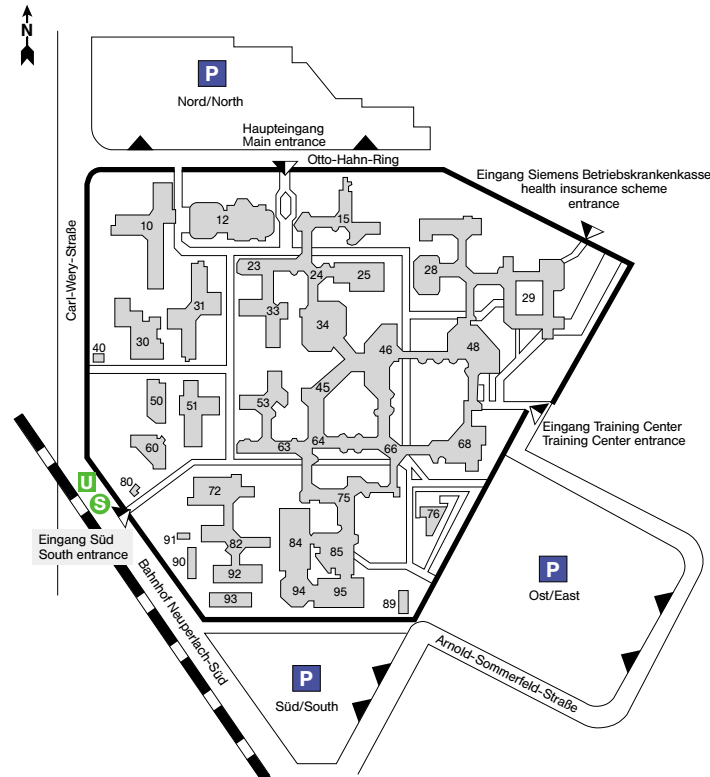

How to reach us at our Location in Munich Perlach

Neuperlach Süd station bus stop for local rail and regional bus services:

If you come by rail

from Munich Central-Station (journey time approx. 20 min.):

U 5 services bound for Neuperlach Süd (5-10 min. services throughout the day)
S 7 services bound for Kreuzstraße (20 min. services throughout the day)

from Munich East

(journey time approx. 12 min.):

U 5 services bound for Neuperlach Süd (5-10 min. services throughout the day),
S 7 services bound for Kreuzstraße (20 min. services throughout the day)

If you arrive by plane

Alternatively S 8/S 1 services to Munich East (journey time approx. 30 min., 20 min. services), transfer to U 5 as described above (total journey time approx. 50 min.).

Alternatively with the **airport shuttle bus** to Munich Central-Station, transfer to U 5 or S 7 direction Neuperlach Süd (total journey time approx. 75 min.).

Alternatively with a **car rental**. Follow the route as described below

Or by **taxi** (journey time approx. 40 min.).

If you come by car

Via Munich East Highwayring (A 99), exit at Hohenbrunn and take the B 471 signposted Munich, after about 6 km, turn left into Heidestraße, then right into Otto-Hahn-Ring. After another 300 m parking space is available in the northern parking area, direct opposite the main entrance.

Standortplan München Perlach Location Map Munich Perlach

Siemens Real Estate
Region München
Account-/Objektmanagement
München-Perlach
Otto-Hahn-Ring 6
81739 München
Tel.: +49 - 89 - 6 36 - 4 28 80
Fax: +49 - 89 - 6 36 - 4 48 50

zu beziehen über:

XEROX Reprographische Services GmbH
Otto-Hahn-Ring 6
81739 München
Tel.: +49 - 89 - 6 36 - 5 00 12
Fax: +49 - 89 - 6 36 - 4 06 73

XRS / 06.01 / 2.000 (45/40)